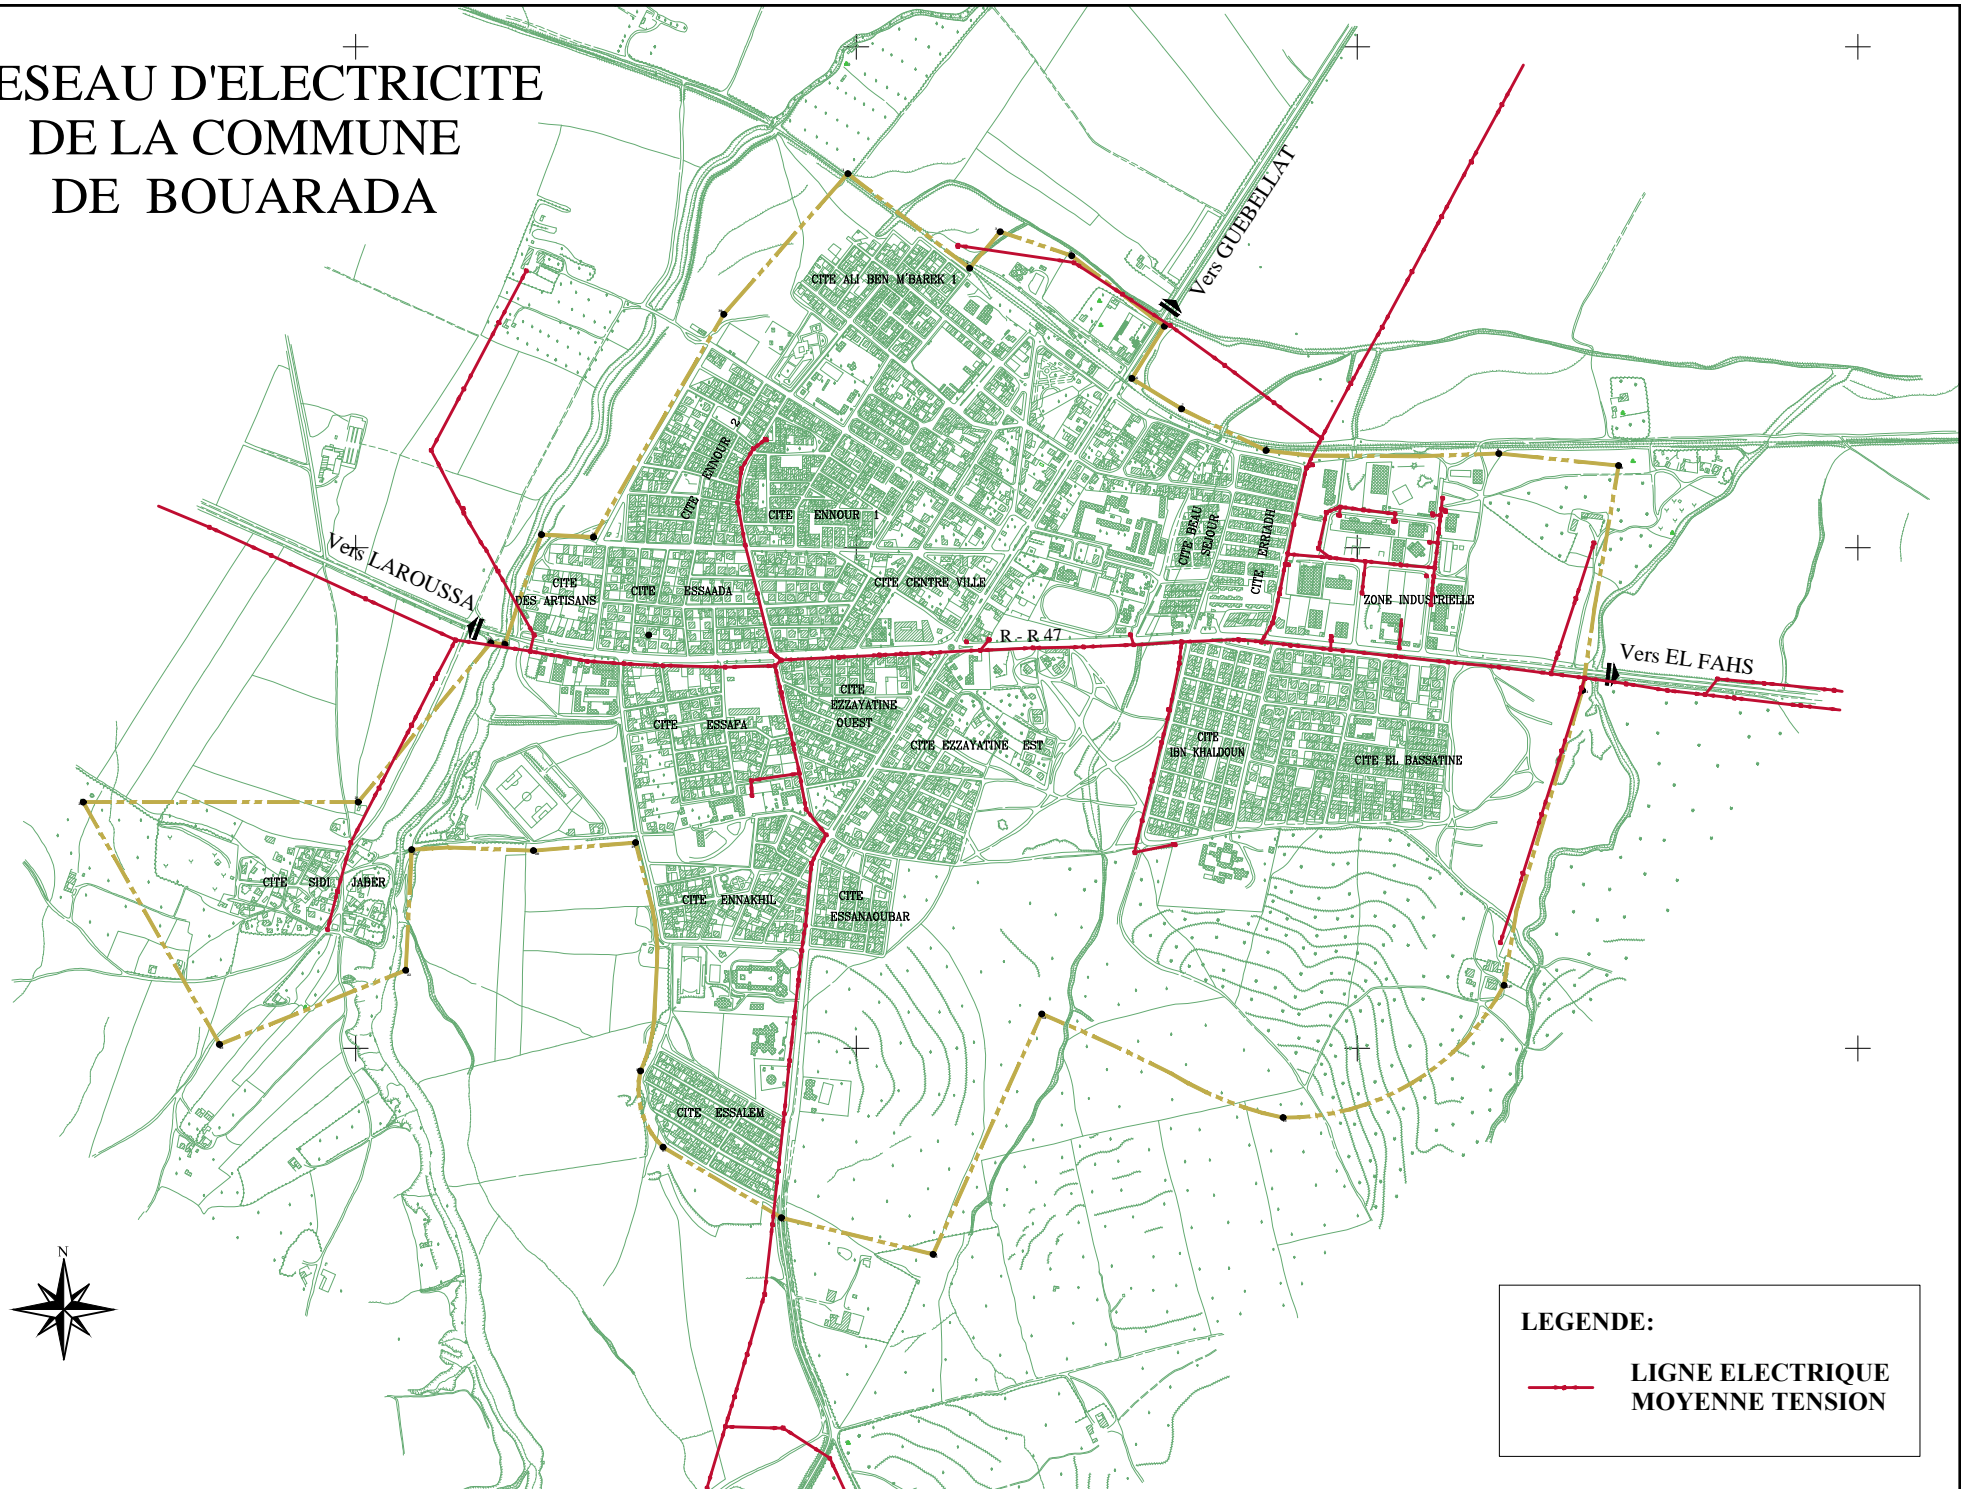

RESEAU D'ELECTRICITE DE LA COMMUNE DE BOUARADA

LEGENDE:

— LIGNE ELECTRIQUE
MOYENNE TENSION